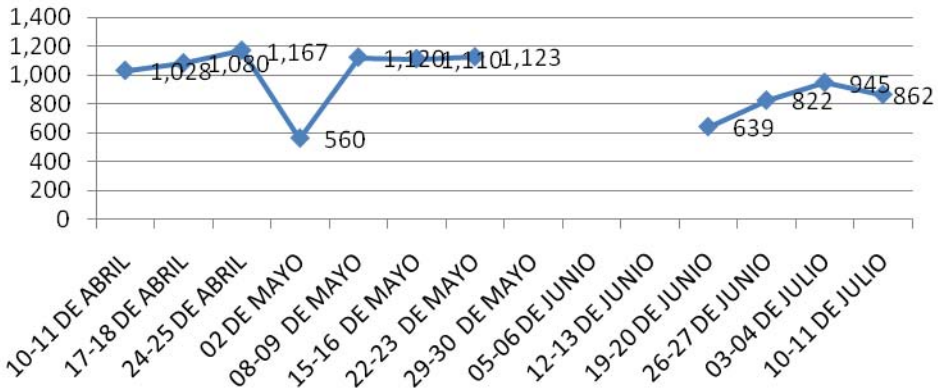

ESCUELA OFICIAL URBANA DE VARONES Y NIÑAS NO. 1 / JALAPA

ESCUELA OFICIAL REGIONAL URBANA MIXTA JM / MONJAS JALAPA