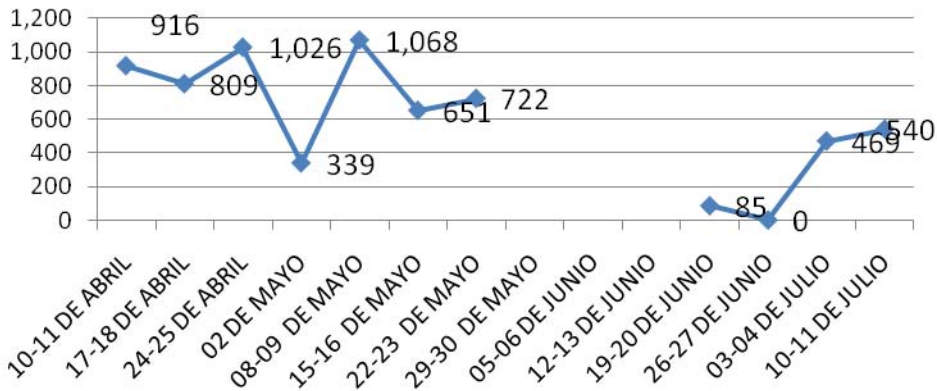

EOUV 'RAFAEL ARELLANO CAJAS' / PATULUL